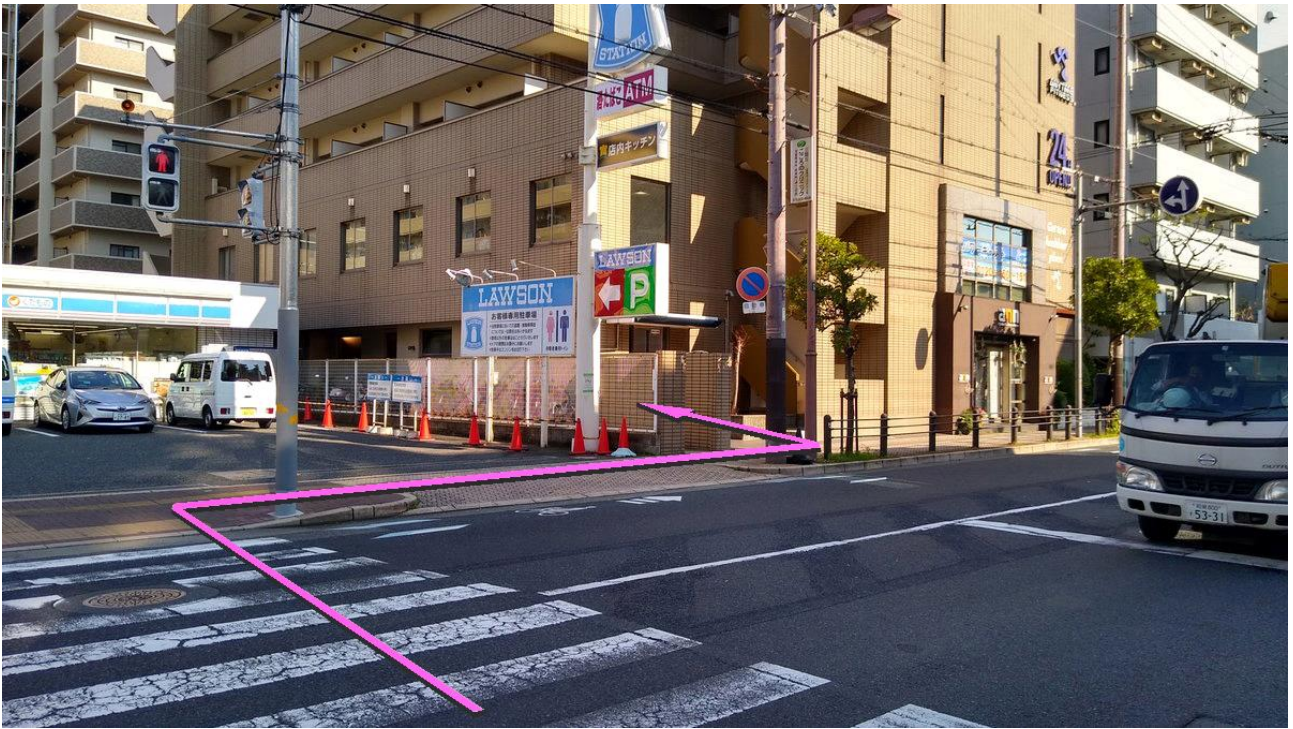

三国ヶ丘駅～ぜるこば

東口から出て、ファミリーマートの方向に歩きます。

ファミリーマートの前を右に進みます。

奥に目的地のビルが見えていますが、横断歩道がないので一旦左に曲がります。

道向かいに見えるビルの、丸で囲んであるドアが目的地です。

横断歩道を渡って、少し戻ります。ドアから入って、階段を登ると案内板があります。