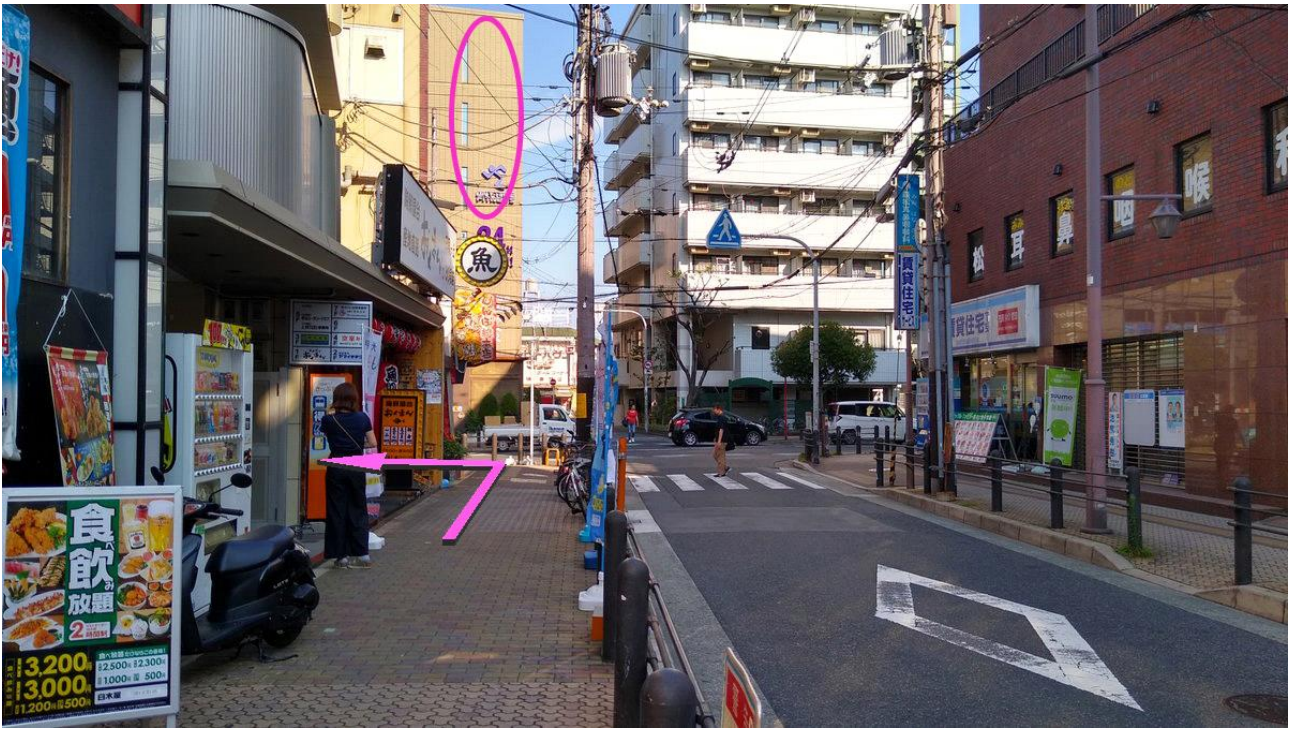

三国ヶ丘駅～ぜるこば

東口から出て、ファミリーマートの方向に歩きます。

ファミリーマートの前を右に進みます。

奥に目的地のビルが見えていますが、横断歩道がないので一旦左に曲がります。

道向かいに見えるビルの、丸で囲んであるドアが目的地です。

横断歩道を渡って、少し戻ります。ドアから入って、階段を登ると案内板があります。